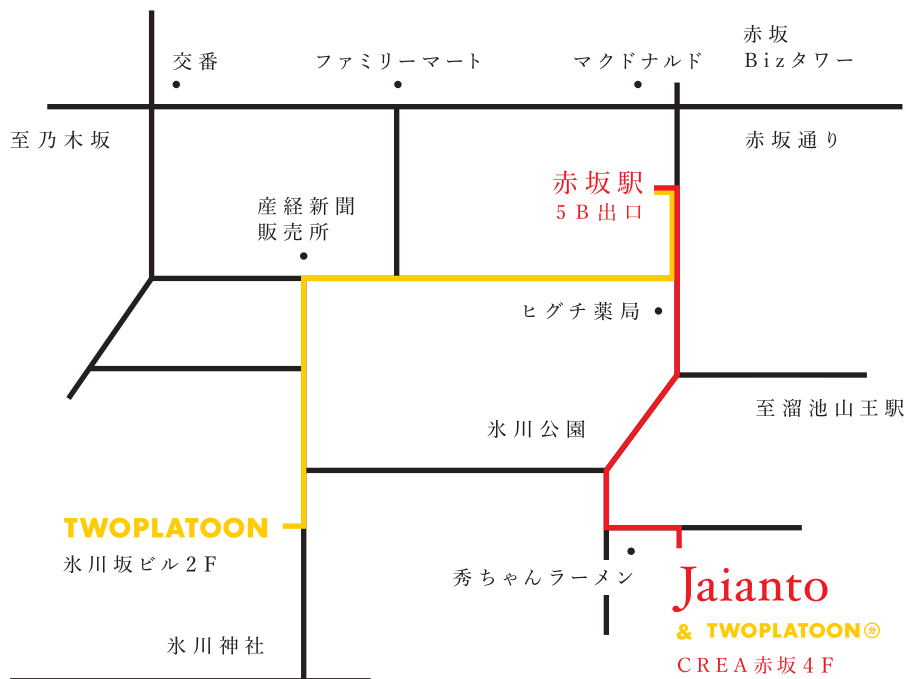

Jaianto

Jaianto

ジャイアント

107-0052 東京都港区

赤坂 2-17-60 CREA 赤坂 4F

赤坂駅 5B 出口 徒歩 4 分

03-6426-5645

info@jaianto.com